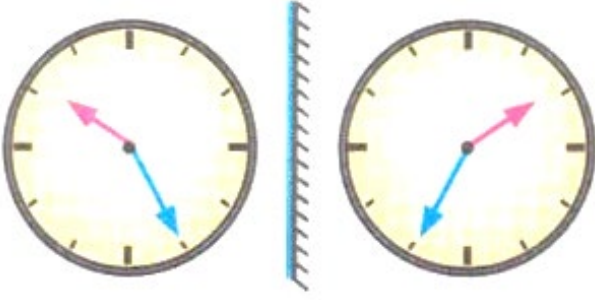

Projeksiyon cihazı

Tepegöz bir hedef kitleye görüntüleri görüntülemek için kullanılan bir slayt projektörü çeşididir ve yapısında düzlem aynalar bulunur.

Tepegöz

Düzlem Aynada Görüntü Özellikleri

- Düzlem aynada oluşan görüntü simetriktir ve gerçek değildir.(sanaldır)

Sol el

Sağ el

Düzlem ayna

ALİ İLA

Düzlem ayna

FEN FEN

ALİ

Düzlem ayna

İLİ

Düzlem ayna

İtfaiye ve ambulans yazılarının ters yazılmasının sebebi bir düzlem ayna olan dikiz aynasından bakıldığından yazının düz şekilde görülebilmesidir.

Düzlem ayna

Düzlem ayna

- Düzlem aynada oluşan görüntü ile cismin (çocuğun) boyu daima eşittir.