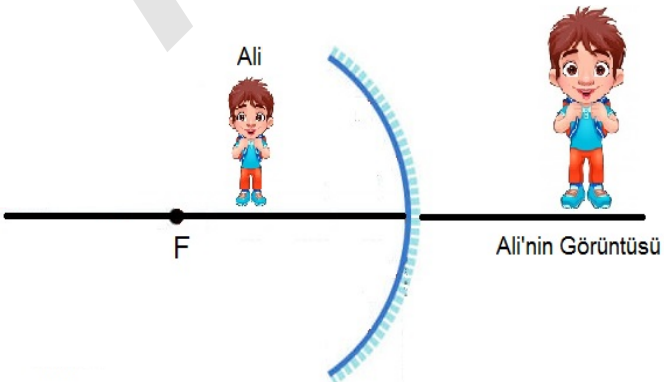

Çukur aynada oluşan görüntünün özellikleri cismin yerine göre değişiklik gösterir. Cismin aynaya göre uzaklığı değiştikçe cisimden küçük, büyük ya da cisme göre eşit boyutlarda görüntüler elde edilebilir.

• Çukur aynada cisimden daha **büyük ve düz görüntü** elde edilebilir. Cisim, çukur aynaya çok yakın mesafedeyken görüntü, düz ve büyük olur.