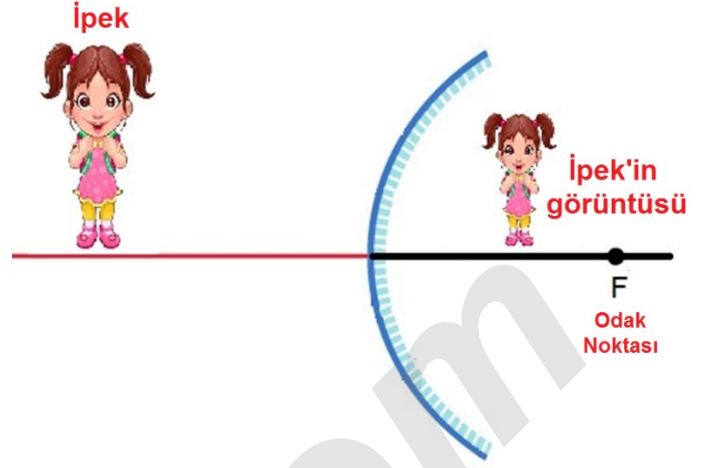

Tümsek Aynada Görüntü Özellikleri

Metal kaşığıın dış yüzeyi tümsek ayna gibidir.

Kaşığıın tümsek yüzeyine baktığınızda kendinizi düz ve küçük görürsünüz. Parlak bir kürenin dış yüzeyi de tümsek ayna gibidir.

- Tümsek aynalarda cisim nerede olursa olsun **görüntü her zaman düz ve cisimden küçük olur**. Bu nedenle tümsek aynalar daha geniş alanları gösterir.

Tümsek aynalar görüntüyü küçülttüğü için bu tür aynalara **cüce aynası** da denir.

- Tümsek aynada cisim aynaya yaklaştıkça görüntü de büyüyerek aynaya doğru yaklaşır.

ALİ UZUN - FEMBİLİMLERİ ÖĞRETİMİ

	Düzlem ayna	Çukur ayna	Tümsek ayna
Görüntü özellikleri	Cismin aynaya olan uzaklığına eşit mesafede, cisimle aynı boyda ve düzdür.	Aynaya çok yakın mesafedeyken düz ve cisimden büyüktür.	Cisimden küçük ve düzdür.
		Aynaya çok uzak mesafedeyken ters; cisimden küçük ya da cisimle aynı boyda olabilir.