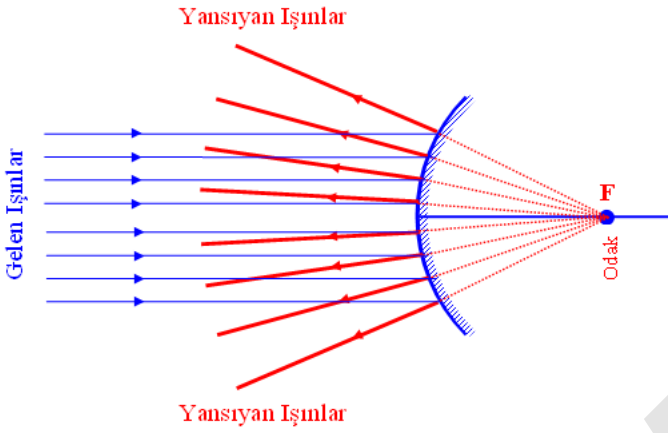

• Tümsek aynalar daha geniş alanları gösterdiği için taşıtlarda yan ayna olarak kullanılır.