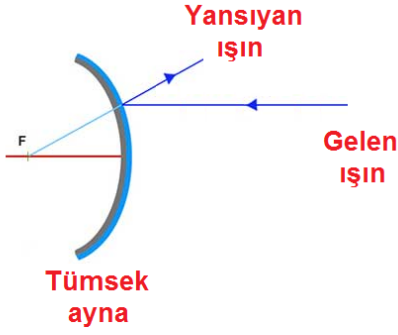

3- Tümsek Ayna (Dışbükey Ayna)

Yansıtıcı yüzeyi tümsek olan ayna çeşidine **tümsek ayna** denir.

Tümsek ayna ışık ışınlarını dağıtarak yansır.