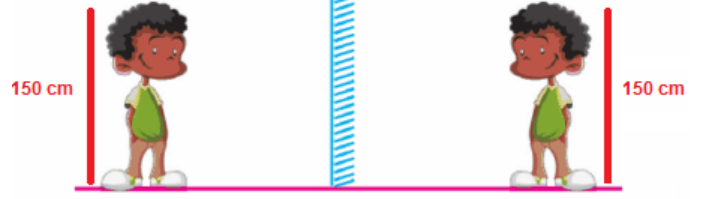

İLİ

Düzlem ayna

İtfaiye ve ambulans yazılarının ters yazılmasının sebebi bir düzlem ayna olan dikiz aynasından bakıldığından yazının düz şekilde görülebilmesidir.

Düzlem ayna

Düzlem ayna

- Düzlem aynada oluşan görüntü ile cismin (çocuğun) boyu daima eşittir.

Düzlem ayna

Düzlem aynada cismin aynaya uzaklığı ile görüntünün aynaya uzaklığı eşittir.

Düzlem ayna

Düzlem ayna

Çocuk aynaya doğru yaklaşırsa görüntüsü de aynaya doğru aynı hızla yaklaşır.

Düzlem ayna

2- Çukur Ayna (İçbükey Ayna)