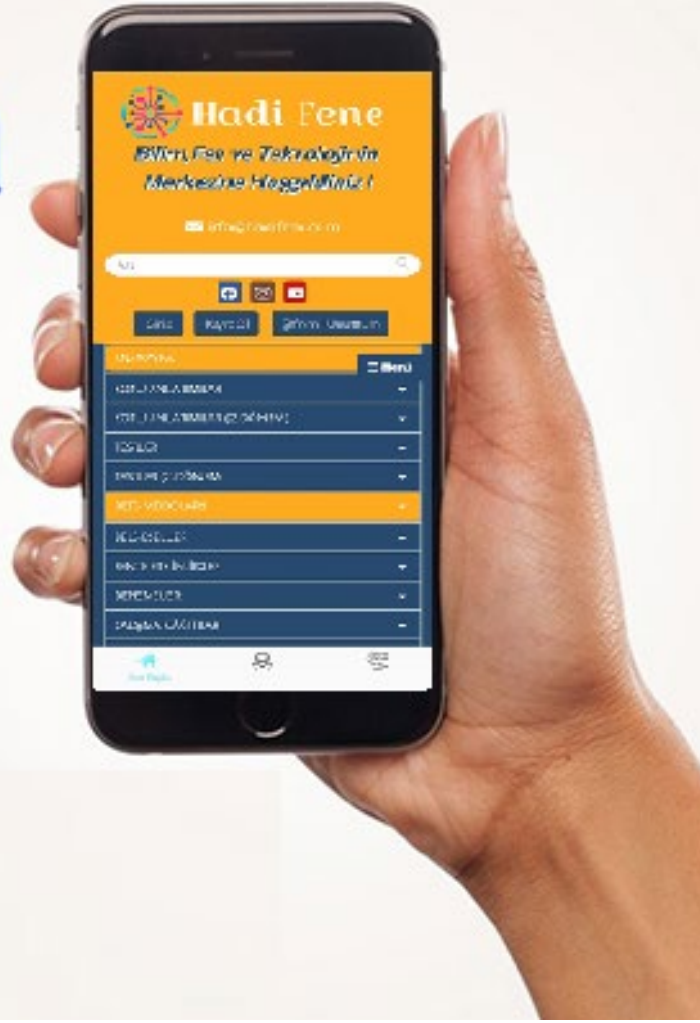

Hadi Fene Mobil Uygulama

HEMEN İNDİR

8.SINIF FEN KUŞAĞI FEN BİLİMLERİ SARMAL DENEME SINAVI - 8 CEVAP ANAHTARI

fenkusagi Instagram

YouTube
ALİ UZUN

SOSYAL MEDYADA
BİZİ TAKİP EDİN!

FEN BİLİMLERİ LİSELERE GİRİŞ DENEME SINAVI - 8 CEVAP ANAHTARI				
1-C	2-D	3-B	4-A	5-D
6-D	7-C	8-A	9-B	10-A
11-B	12-D	13-B	14-B	15-D
16-B	17-C	18-A	19-B	20-D